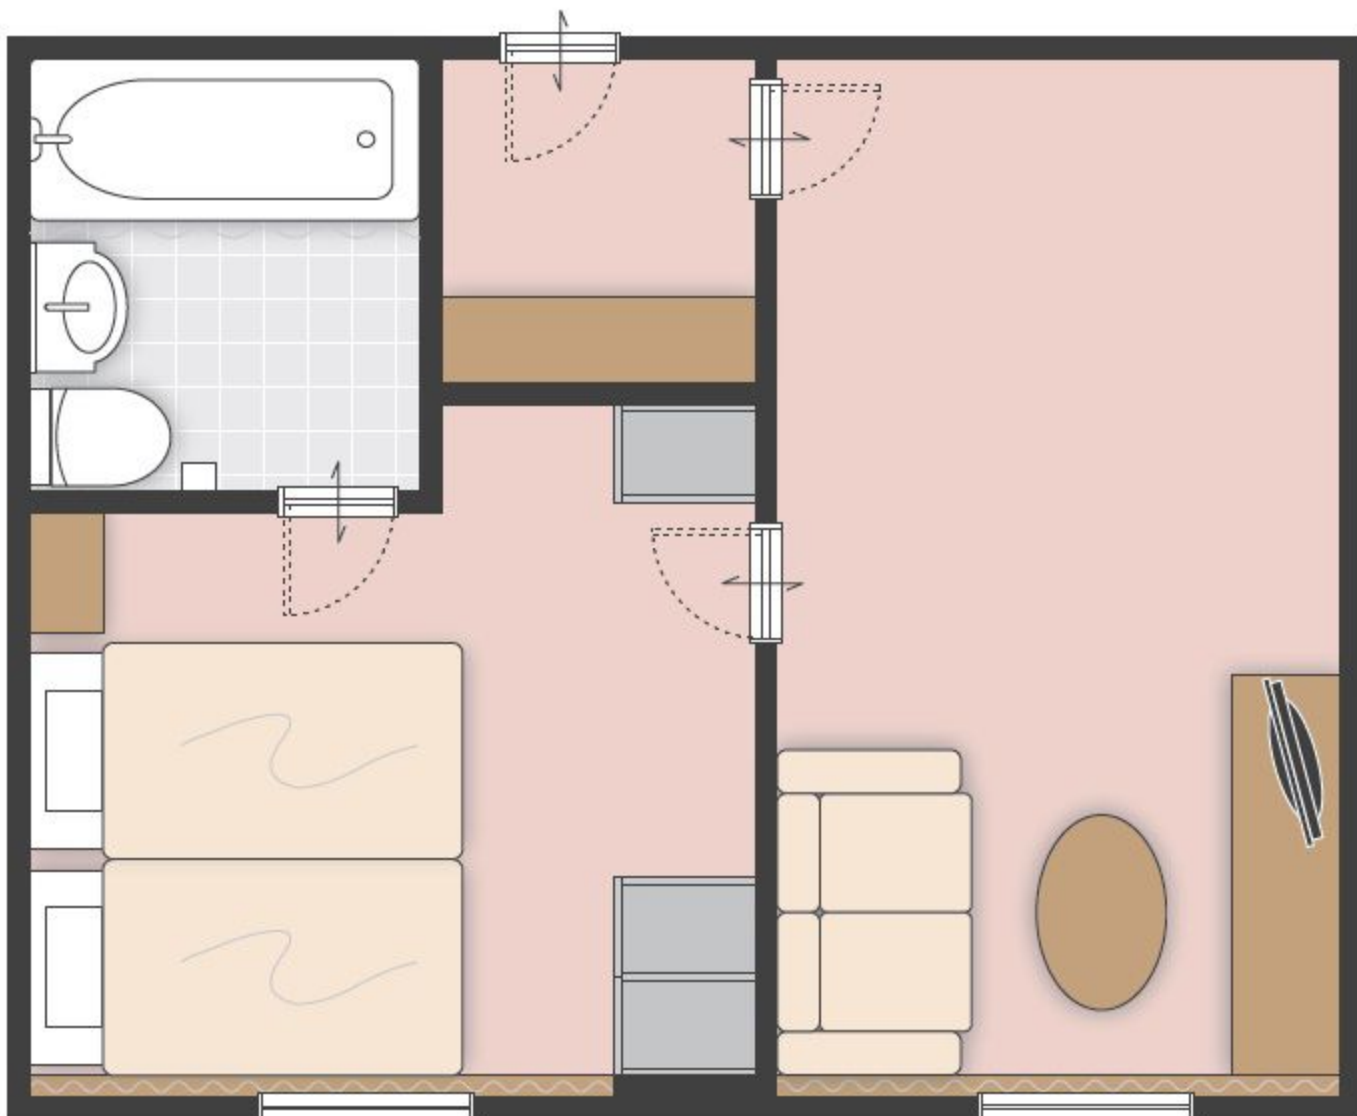

限定 PAIR TYPE
2室 ペアセブンシーズ

Cabin Profile

- 定員：2名
- フロア：6～7F
- 客室面積：18,4㎡
- ベッド：ツイン
- 設備：バスタブ / トイレ / テレビ

限定 PAIR TYPE
2室 ペアユニバーサル

Cabin Profile

- 定員：2名
 - フロア：5F
 - 客室面積：18,4㎡
 - ベッド：ツイン
 - 窓：角窓
 - 設備：シャワー / トイレ / テレビ
- ※ ハンディキャップ対応キャビン

限定 PAIR TYPE
10室 ペアグローバル

Cabin Profile

- 定員：2名
- フロア：6～7F
- 客室面積：14㎡
- ベッド：ツイン
- 窓：角窓
- 設備：シャワー / トイレ（ウォシュレット式）
テレビ / 冷蔵庫

限定 SINGLE TYPE
10室 シングルグローバル

Cabin Profile

- 定員：1名
- フロア：6～7F
- 客室面積：14㎡
- ベッド：ダブル
- 窓：角窓
- 設備：シャワー / トイレ（ウォシュレット式）
テレビ / 冷蔵庫

オーシャンドリーム号

マイキャビンのご案内

〈 参考資料 〉

オーシャンドリーム号 マイキャビンのご案内

限定 PAIR TYPE
2室 ペアコネクト

S=1/50

Cabin Profile

- 定員：2名
- フロア：5F
- 客室面積：28,4㎡
- ベッド：ツイン
- 窓：角窓
- 設備：バスタブ / トイレ（ウォシュレット式） / テレビ / テーブル / ソファ / 冷蔵庫

限定 PAIR TYPE
6室 ペアオーシャン

S=1/70

Cabin Profile

- 定員：2名
- フロア：6～7F
- 客室面積：18,4㎡
- ベッド：ツイン
- 窓：角窓
- 設備：バスタブ / トイレ（ウォシュレット式） / テレビ / テーブル

限定 PAIR TYPE
4室 ペアスタンダードワイド

S=1/70

Cabin Profile

- 定員：2名
- フロア：5F
- 客室面積：18,4㎡
- ベッド：ツイン
- 窓：角窓
- 設備：シャワー / トイレ / テレビ / テーブル