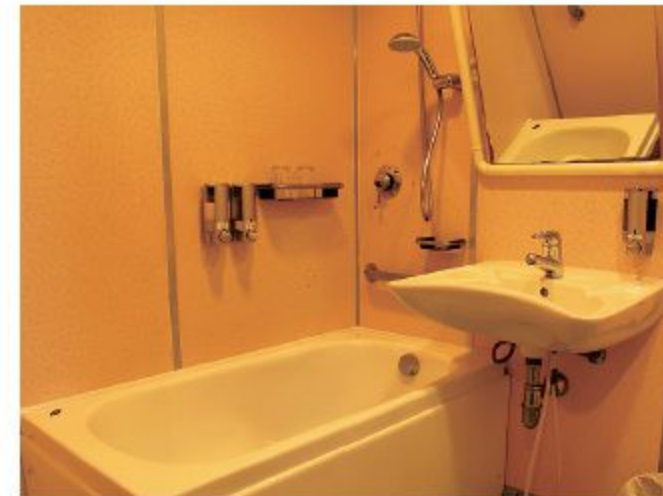

限定 PAIR TYPE
2室 ペアセブンシーズ

Cabin Profile

- 定員：2名
- フロア：6～7F
- 客室面積：18,4㎡
- ベッド：ツイン
- 設備：バスタブ / トイレ / テレビ

限定 PAIR TYPE
2室 ペアユニバーサル

Cabin Profile

- 定員：2名
 - フロア：5F
 - 客室面積：18,4㎡
 - ベッド：ツイン
 - 窓：角窓
 - 設備：シャワー / トイレ / テレビ
- ※ ハンディキャップ対応キャビン

限定 PAIR TYPE
10室 ペアグローバル

Cabin Profile

- 定員：2名
- フロア：6～7F
- 客室面積：14㎡
- ベッド：ツイン
- 窓：角窓
- 設備：シャワー / トイレ（ウォシュレット式）
テレビ / 冷蔵庫

限定 SINGLE TYPE
10室 シングルグローバル

Cabin Profile

- 定員：1名
- フロア：6～7F
- 客室面積：14㎡
- ベッド：ダブル
- 窓：角窓
- 設備：シャワー / トイレ（ウォシュレット式）
テレビ / 冷蔵庫

オーシャンドリーム号

マイキャビンのご案内

〈 参考資料 〉

オーシャンドリーム号 マイキャビンのご案内

限定 PAIR TYPE
2室 ペアコネクト

S=1/50

Cabin Profile

- 定員：2名
- フロア：5F
- 客室面積：28,4㎡
- ベッド：ツイン
- 窓：角窓
- 設備：バスタブ / トイレ（ウォシュレット式） / テレビ / テーブル / ソファ / 冷蔵庫

限定 PAIR TYPE
6室 ペアオーシャン

S=1/70

Cabin Profile

- 定員：2名
- フロア：6～7F
- 客室面積：18,4㎡
- ベッド：ツイン
- 窓：角窓
- 設備：バスタブ / トイレ（ウォシュレット式） / テレビ / テーブル

限定 PAIR TYPE
4室 ペアスタンダードワイド

S=1/70

Cabin Profile

- 定員：2名
- フロア：5F
- 客室面積：18,4㎡
- ベッド：ツイン
- 窓：角窓
- 設備：シャワー / トイレ / テレビ / テーブル