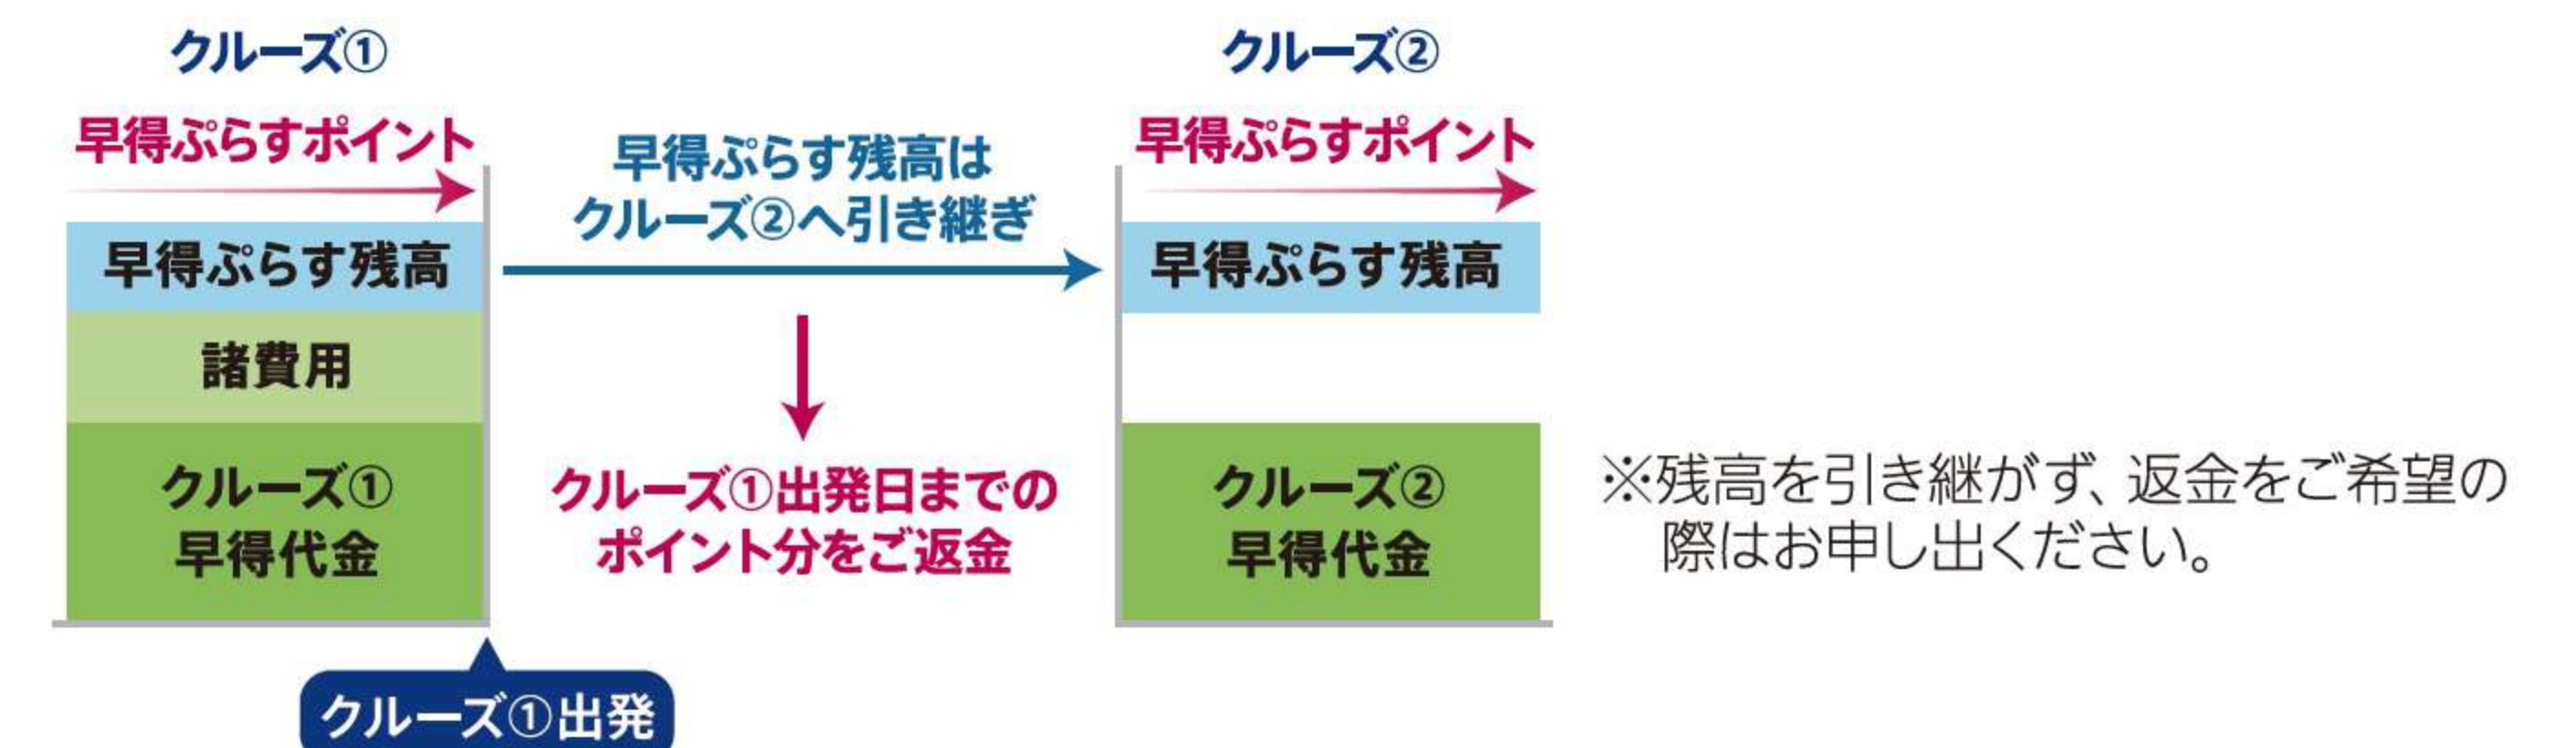

■引き継ぎイメージ/①・②複数クルーズにお申し込みの場合

※早得ぷらすは、早得割引をご利用のお客様のみの特典です。

※早得ぷらすを途中払い戻しされた場合、ポイントは失効します。

※早得ぷらすポイントの割引適用額は、その他のすべての割引を除いた旅行代金が上限となります。

(株) ジャパングレイス