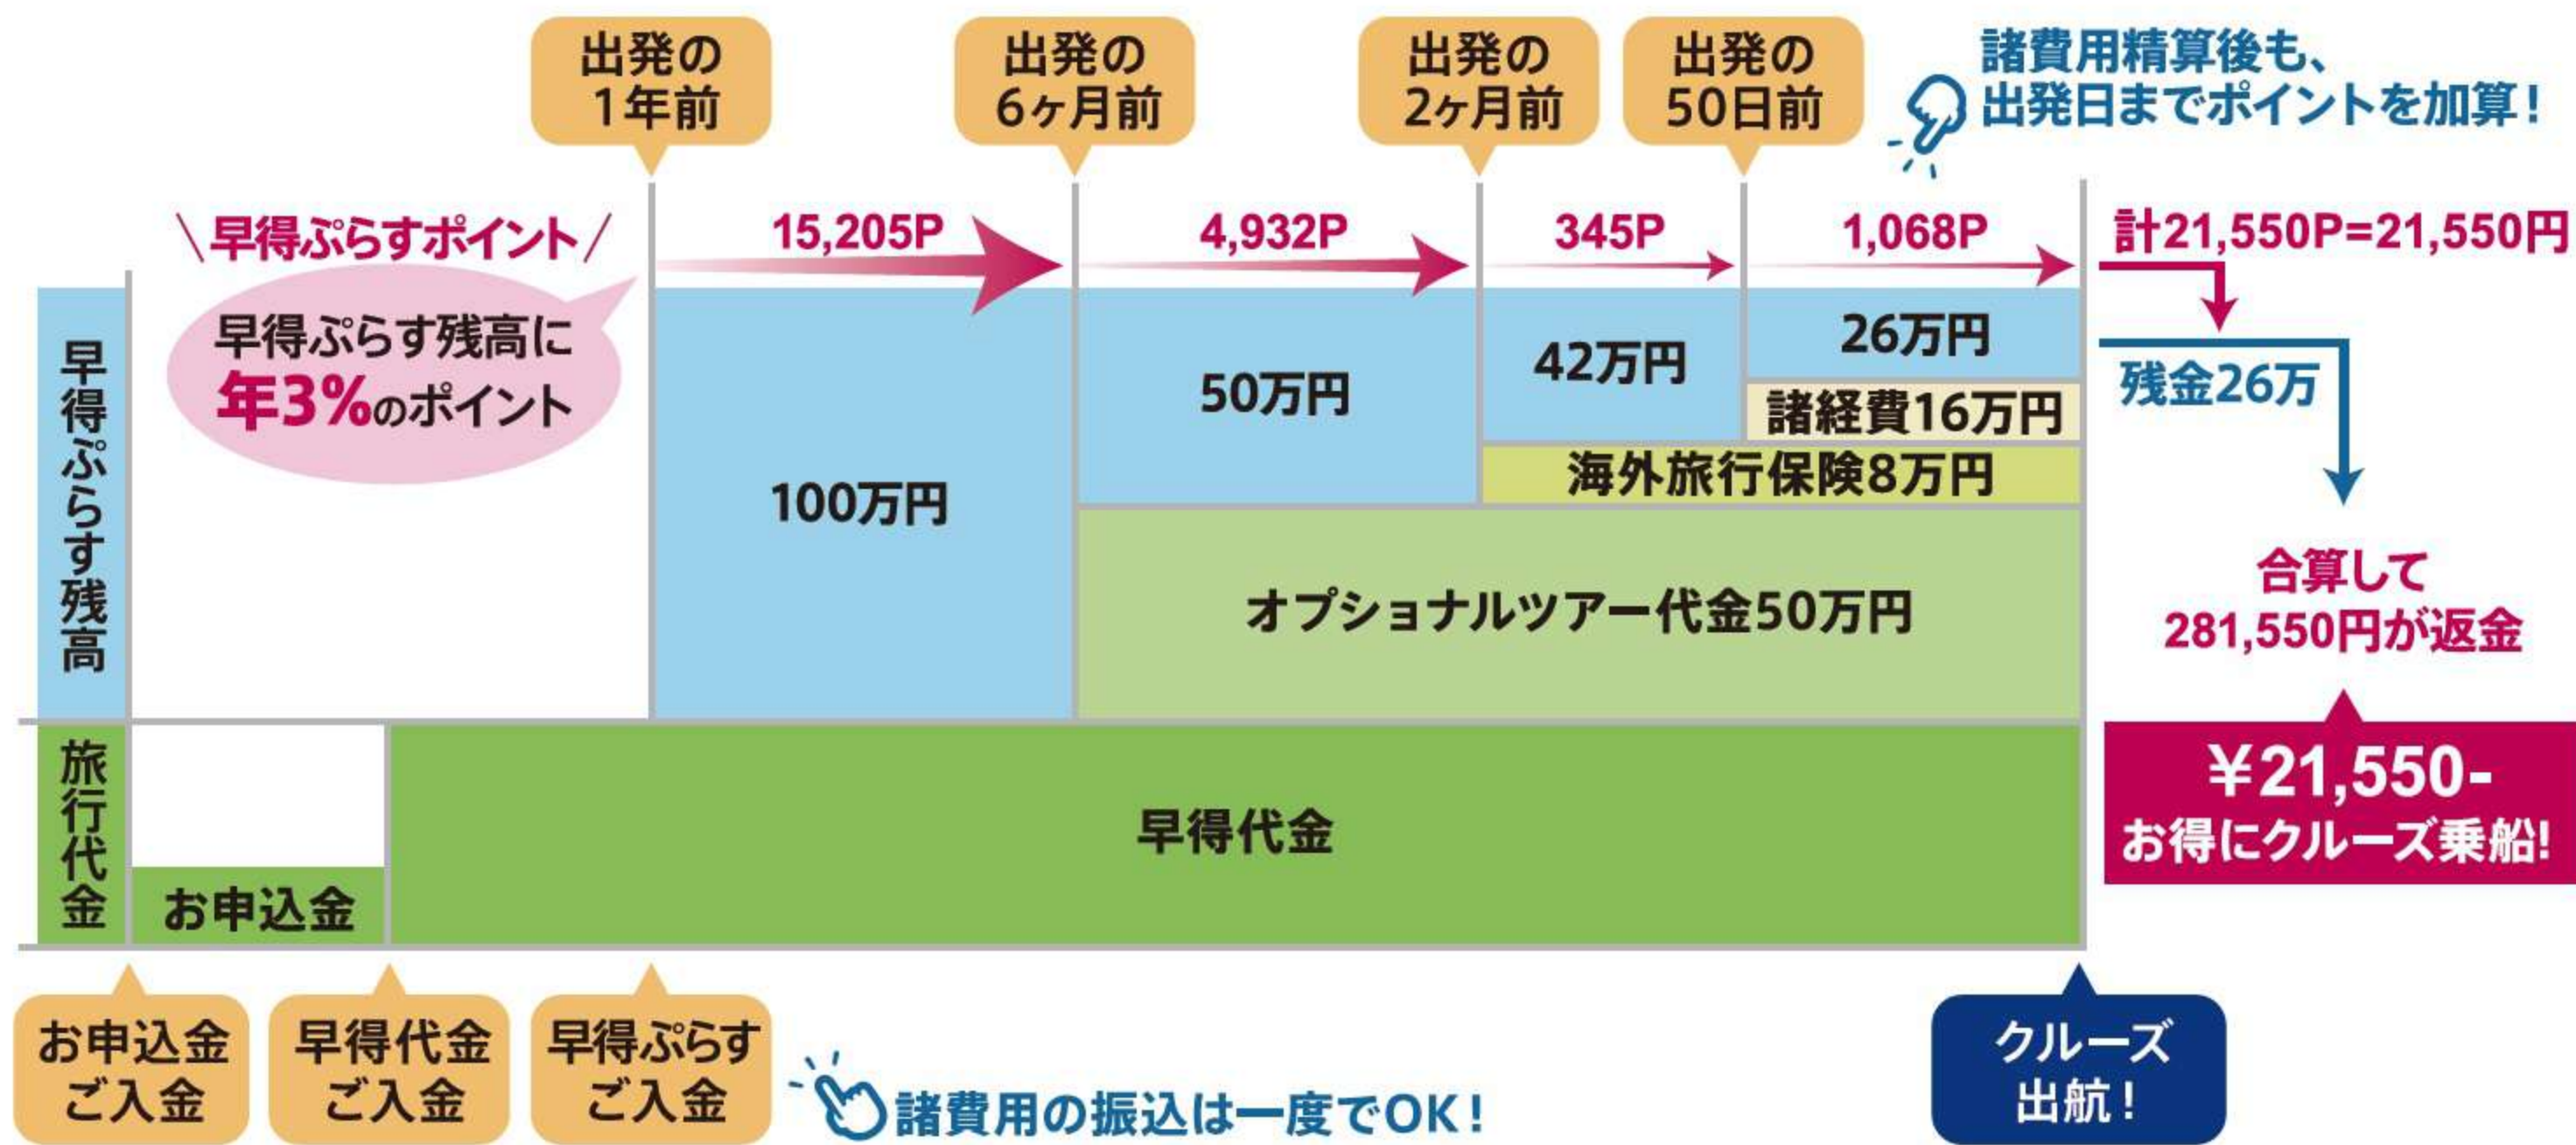

早得ぷらすのご案内

早得割引をご利用のみなさまへ。もっとお得に世界一周クルーズを

早得+

はやとく・ぷらす

「早得ぷらす」のご案内

「早得割引」をご利用のみなさまが出発へ向けて、オプションツアーや海外旅行保険、諸経費などの精算を手軽に、そしてもっとお得にすすめていただけるのが「早得ぷらす」です。クルーズのご準備に、ぜひご利用ください。

**「早得ぷらす」では、
事前に一括で代金をお預けいただけます。**

- ① 都度のお振り込み手続きの必要はありません。一度の振込でOK!
- ② お預け残高に年3%の「早得ぷらすポイント」を付与。
1ポイント=1円の旅行代金割引に使えます。「早得代金」からさらにお得に世界一周!
- ③ 諸費用のご精算は、残高から自動で振り替えられます。入金忘れの心配もありません。

「早得ぷらす」イメージ

▶▶ 例えば ...

出発の1年前 「早得ぷらす」で100万円を一括でお預け

- ↳ 6ヶ月前 オプションツアー代金 50万円をご精算
- ↳ 2ヶ月前 海外旅行保険 8万円をご精算
- ↳ 50日前 諸経費 16万円をご精算

※金額は一例です。お申し込みのクルーズやオプションツアー、保険プランによって異なります。

「早得ぷらす」のながれと特徴

- ① 50万円/100万円を一口に、申込書に口数をご記入のうえお申し込みください。
早得ぷらすのお申込書に必要事項をご記入のうえ、FAXまたは郵便にてお送りください。
お一人様あたり10口以上のお申し込みをご希望の際は、事前にお電話にてご連絡ください。
- ② 早得ぷらすは、諸費用の入金期日に自動で振り替えられます。
オプションツアーや海外旅行保険などのご精算は、早得ぷらすから自動で振り替えられます。
お客様からのご連絡や、入金忘れの心配もありません。(※振り替え後の組み戻しはできません。)
- ③ ポイントの付与期間は、早得ぷらす入金日の翌日から出発日まで。
入金の日から、早得ぷらす残高に年3%のポイントがつきます。ポイントは、すべての諸費用の精算後も、出発日まで加算されますので、その分さらにお得にご乗船いただけます。
- ④ 早得ぷらすは追加でお申し込みいただけます。
早得ぷらすはいつでも追加でお申し込みいただけます。追加分の申込書をご提出ください。
- ⑤ クルーズ出発後「早得ぷらす残金+早得ぷらすポイント」をご返金。
早得ぷらすの残金は、クルーズ出発日までのポイントを合算し、クルーズ出発後にお客様指定の口座に返金いたします。

▶クルーズ変更(移行)の際もポイントは引き継がれます。

お申し込みクルーズを変更(移行)された場合は、それまでの早得ぷらすポイントは移行先のクルーズへ引き継がれます。もちろん、移行先のクルーズでも同様に出発日までポイントが付与されます。万一のクルーズ変更の際も安心です。

▶複数クルーズにお申し込みの場合、残高は次回のクルーズへ引き継がれます。

複数クルーズにお申し込みの場合、クルーズ出発日までの早得ぷらすポイント分をお客様指定の口座に返金し、出発日時点の早得ぷらす残高は次のお申し込みクルーズへ自動で引き継がれます。引き継いだ早得ぷらす残高は、次のクルーズの早得ぷらすとしてご利用いただけます。

■引き継ぎイメージ/①・②複数クルーズにお申し込みの場合

※早得ぷらすは、早得割引をご利用のお客様のみの特典です。

※早得ぷらすを途中払い戻しされた場合、ポイントは失効します。

※早得ぷらすポイントの割引適用額は、その他のすべての割引を除いた旅行代金が上限となります。

(株) ジャパングレイス