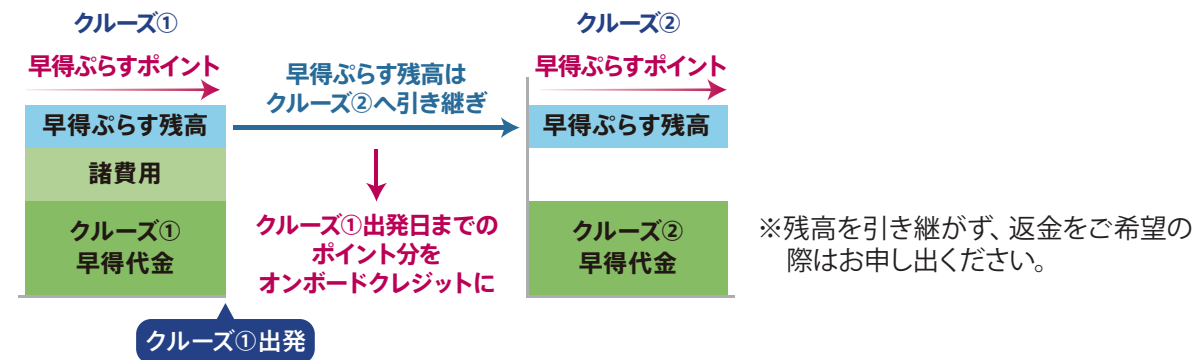

■「早得ぷらすポイント」はクルーズをまたいで引き継げます

▶クルーズ変更(移行)の際もポイントは引き継がれます。

お申し込みクルーズを変更(移行)された場合は、それまでの早得ぷらすポイントは移行先のクルーズへ引き継がれます。もちろん、移行先のクルーズでも同様に出発日までポイントが付与されます。万一のクルーズ変更の際も安心です。

▶複数クルーズにお申し込みの場合、残高は次回のクルーズへ引き継がれます。

複数クルーズにお申し込みの場合、クルーズ出発日までの早得ぷらすポイント分をオンボードクレジットとして登録し、出発日時点の早得ぷらす残高は次のお申し込みクルーズへ自動で引き継がれます。引き継いだ早得ぷらす残高は、次のクルーズの早得ぷらすとしてご利用いただけます。

■引き継ぎイメージ/①・②複数クルーズにお申し込みの場合

※早得ぷらすは、早得割引をご利用のお客様のみの特典です。

※早得ぷらすを途中払い戻しされた場合、ポイントは失効します。

※早得ぷらすポイントの割引適用額は、その他のすべての割引を除いた旅行代金が上限となります。

お得な自動振替サービス 早得ぷらすのご案内

早得割引をご利用のみなさまへ。もっとお得に世界一周クルーズを