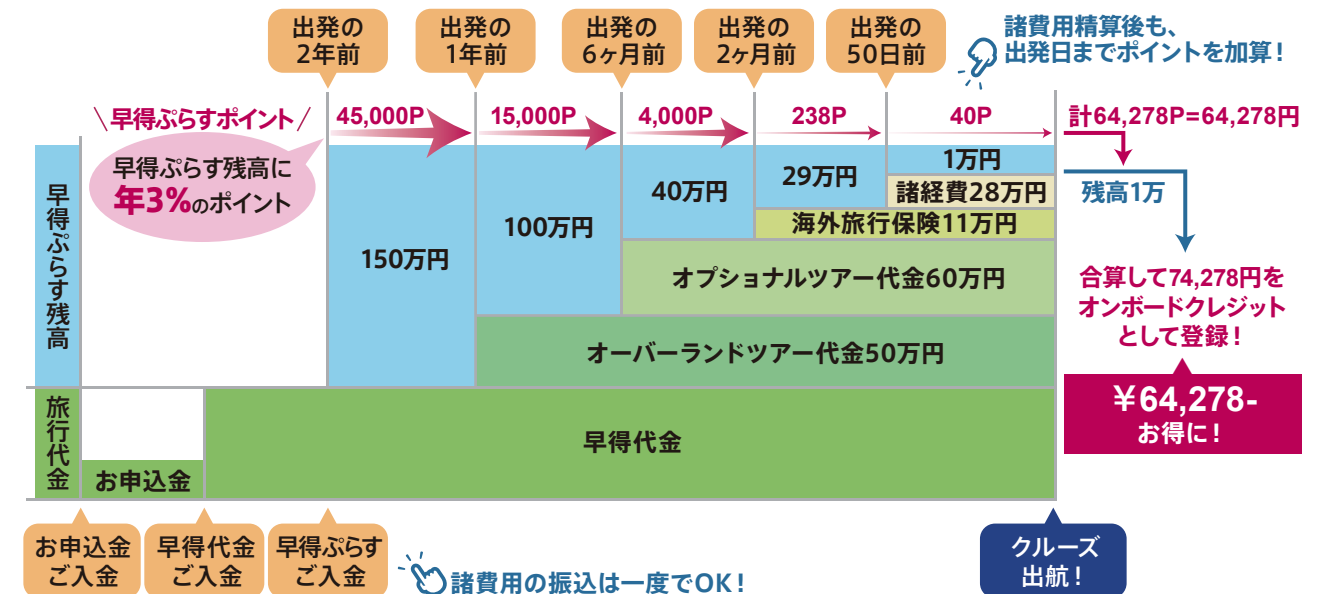

「早得ぷらす」のご案内

「早得割引」をご利用のみなさまが出発へ向けて、オプションツアーや海外旅行保険、諸経費などの精算を手軽に、そしてもっとお得にすすめていただけるのが「早得ぷらす」です。クルーズのご準備に、ぜひご活用ください。

「早得ぷらす」のメリット

メリット1

一度の振り込みでOK!

都度のお振り込み手続きの必要はありません。

メリット2

「早得代金」から、さらにお得に世界一周!

お預け残高に年3%の「早得ぷらすポイント」を付与。1ポイント=1円の旅行代金割引に使えます。

メリット3

入金忘れの心配もありません

諸費用のご精算は、残高から自動で振り替えられます。

「早得ぷらす」残高と「早得ぷらすポイント」は船内で使えるオンボードクレジットとして登録します

オンボードクレジットは、船内のお買い物や有料サービスにお使いいただけます

オプションツアー追加申し込み

ショップ

美容室

ランドリー

インターネット

アルコール類

ルームサービス

すし処「海-Kai」

※相部屋の船室では、有料のルームサービスはご利用いただけません。

※このほかにも様々なサービスがあります。

※クルーズ帰国後、オンボードクレジットの残高は指定口座に返金いたします。

「早得ぷらす」イメージ

▶▶ 例えば ...

出発の2年前 「早得ぷらす」で150万円を一括でお預け

- ↳ 1年前 オーバーランドツアー代金 50万円をご精算
- ↳ 6ヶ月前 オプションツアー代金 60万円をご精算
- ↳ 2ヶ月前 海外旅行保険 11万円をご精算
- ↳ 50日前 諸経費 28万円をご精算

※金額は一例です。お申し込みのクルーズやオプションツアー、保険プランによって異なります。

「早得ぷらす」のながれと特徴

- ① 50万円/100万円を一口に、FAX・郵便・インターネットよりお申し込みください。
  FAXまたは郵便にてお申し込み用紙をお送りいただくか、インターネットよりお申し込みください。お一人様あたり10口以上のお申し込みをご希望の際は、事前にお電話にてご連絡ください。
- ② 早得ぷらすは、ご精算の発生時に自動で振り替えられます。
  オプションツアーや海外旅行保険などのご精算は、早得ぷらすから自動で振り替えられます。お客様からのご連絡や、入金忘れの心配もありません。
- ③ ポイントの付与期間は、早得ぷらす入金日の翌日から出発日まで。
  入金の日から、早得ぷらす残高に年3%のポイントが付きまします。ポイントは、すべての諸費用の精算後も、出発日まで加算されますので、その分さらにお得にご乗船いただけます。
- ④ 早得ぷらすは追加でお申し込みいただけます。
  早得ぷらすはいつでも追加でお申し込みいただけます。追加分の申込書をご提出ください。
- ⑤ クルーズ出発時、「早得ぷらす残高+早得ぷらすポイント」を船内で使えるオンボードクレジットとして登録します。
  早得ぷらすの残高とクルーズ出発日までのポイントは、クルーズ出発時に、船内のお買い物や有料サービスに使えるオンボードクレジットとして登録します。
  ※クルーズ帰国後、オンボードクレジットの残高は指定口座に返金いたします。