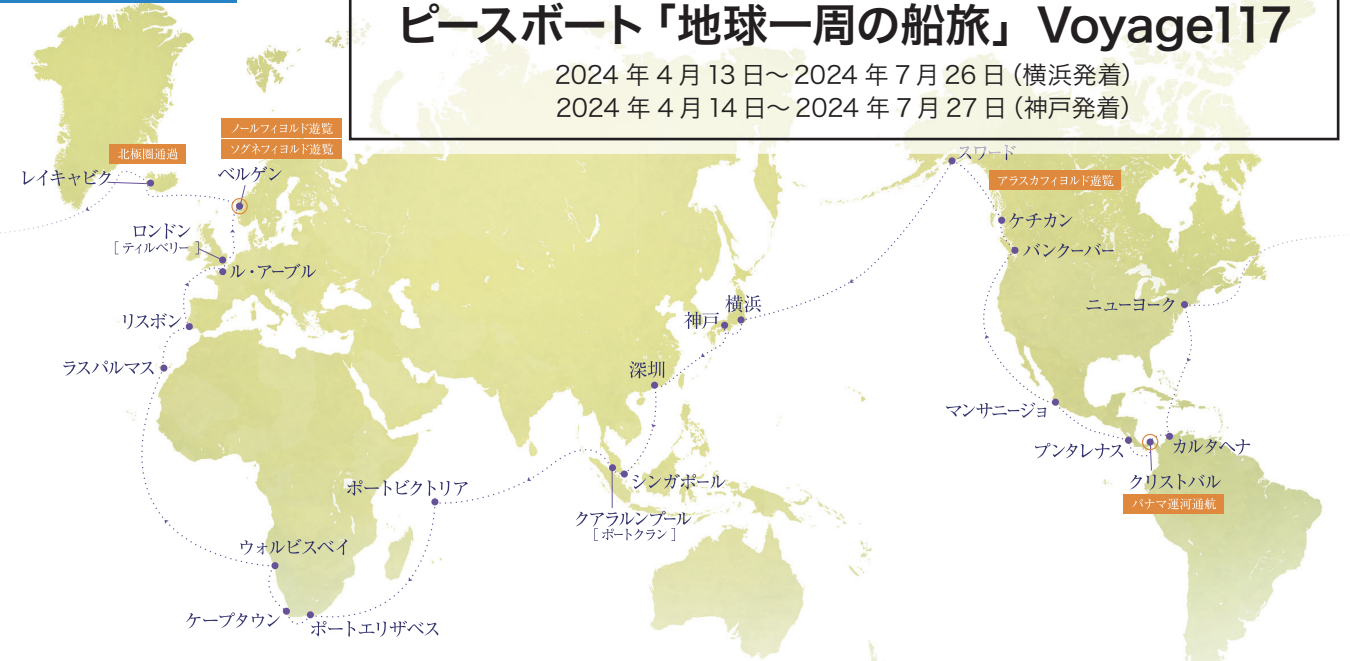

日本から船への連絡方法

2024年3月8日改訂

留守宅用

ピースポート「地球一周の船旅」 Voyage117

2024年4月13日～2024年7月26日(横浜発着)
2024年4月14日～2024年7月27日(神戸発着)

日数	日付	曜日	寄港地	本船時間		日本時間		日数	日付	曜日	寄港地	本船時間		日本時間	
				入港	出港	入港	出港					入港	出港		
1	4月13日	土	横浜 大さん橋国際客船ターミナル		13:00			54	6月5日	水	ベルゲン (ノルウェー)	06:30	22:00	13:30	6日 05:00
2	4月14日	日	神戸 ポートターミナル	14:00	18:00	14:00	18:00	55	6月6日	木					
3	4月15日	月						56	6月7日	金					
4	4月16日	火						57	6月8日	土					
5	4月17日	水						58	6月9日	日	レイキャビク (アイスランド)	07:00	21:00	16:00	10日 06:00
6	4月18日	木	深圳 (中国)	10:00	16:00	11:00	17:00	59	6月10日	月					
7	4月19日	金						60	6月11日	火					
8	4月20日	土						61	6月12日	水					
9	4月21日	日						62	6月13日	木					
10	4月22日	月	シンガポール	09:00	22:00	10:00	23:00	63	6月14日	金					
11	4月23日	火	ポートクラン (マレーシア)	13:00	23:00	14:00	24日 00:00	64	6月15日	土					
12	4月24日	水						65	6月16日	日	ニューヨーク (米国)	09:00		22:00	
13	4月25日	木						66	6月17日	月	ニューヨーク (米国)		23:00		18日 12:00
14	4月26日	金						67	6月18日	火					
15	4月27日	土						68	6月19日	水					
16	4月28日	日						69	6月20日	木					
17	4月29日	月						70	6月21日	金					
18	4月30日	火						71	6月22日	土					
19	5月1日	水	ポートビクトリア (セイシェル)	09:00	17:00	14:00	22:00	72	6月23日	日	カルタヘナ (コロンビア)	07:00	18:00	21:00	24日 08:00
20	5月2日	木						73	6月24日	月	クリストバル (パナマ)	12:30		25日 02:30	
21	5月3日	金						74	6月25日	火	クリストバル (パナマ)		04:00		18:00
22	5月4日	土						75	6月26日	水					
23	5月5日	日						76	6月27日	木	フンタレナス (コスタリカ)	07:00	22:00	22:00	28日 13:00
24	5月6日	月						77	6月28日	金					
25	5月7日	火						78	6月29日	土					
26	5月8日	水	ポートエリザベス (南アフリカ)	06:00		13:00		79	6月30日	日					
27	5月9日	木	ポートエリザベス (南アフリカ)		22:00		10日 05:00	80	7月1日	月	マンサニージョ (メキシコ)	10:00	20:00	2日 01:00	2日 11:00
28	5月10日	金						81	7月2日	火					
29	5月11日	土	ケープタウン (南アフリカ)	08:00	22:00	15:00	12日 05:00	82	7月3日	水					
30	5月12日	日						83	7月4日	木					
31	5月13日	月						84	7月5日	金					
32	5月14日	火	ウォルビスベイ (ナミビア)	07:00	22:00	14:00	15日 05:00	85	7月6日	土					
33	5月15日	水						86	7月7日	日					
34	5月16日	木						87	7月8日	月	バンクーバー (カナダ)	06:00	23:00	22:00	9日 15:00
35	5月17日	金						88	7月9日	火					
36	5月18日	土						89	7月10日	水	ケチカン (米国)	11:30	21:00	11日 04:30	11日 14:00
37	5月19日	日						90	7月11日	木					
38	5月20日	月						91	7月12日	金					
39	5月21日	火						92	7月13日	土					
40	5月22日	水						93	7月14日	日					
41	5月23日	木						94	7月15日	月					
42	5月24日	金						95	7月16日	火	スワード (米国)	06:00	21:00	23:00	17日 14:00
43	5月25日	土	ラスバルマス (スペイン)	07:00	19:00	15:00	26日 03:00	96	7月17日	水					
44	5月26日	日						97	7月18日	木					
45	5月27日	月						98	7月19日	金					
46	5月28日	火	リスボン (ポルトガル)	06:00	19:00	14:00	29日 03:00	99	7月20日	土					
47	5月29日	水						100	7月21日	日					
48	5月30日	木						101	7月22日	月					
49	5月31日	金	ル・アーブル (フランス)	07:00	23:00	14:00	1日 06:00	102	7月23日	火					
50	6月1日	土	ティルベリー (イギリス)	14:00		22:00		103	7月24日	水					
51	6月2日	日	ティルベリー (イギリス)		21:00		3日 05:00	104	7月25日	木					
52	6月3日	月						105	7月26日	金	横浜 大黒ふ頭客船ターミナル	06:00	14:00	06:00	14:00
53	6月4日	火						106	7月27日	土	神戸 ポートターミナル	15:00		15:00	